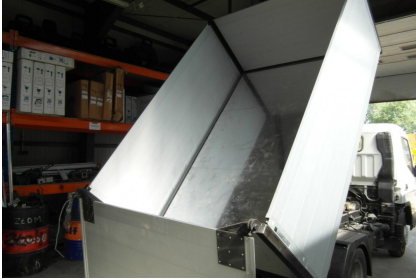

CANTERSERWIS.PL

Zawsze Aktualna Oferta

Serwis / Sprzedaż pojazdów / Części

Nowa wywrotka 300 x 200 x 100

20 000 PLN NETTO
24 600 PLN BRUTTO

Marka	Iveco	Rok produkcji	2020
Przebieg	1	VAT faktura	Tak

☎ 604-119-229 / 604-299-596

@ radzyn@canterserwis.pl

👤 canterserwis Zabielski

🏠 ...

Wywrotka jednostronna o wym. wewn. 300x200x100, dzielona, siłownik 8 ton , wywrotka na zamówienie